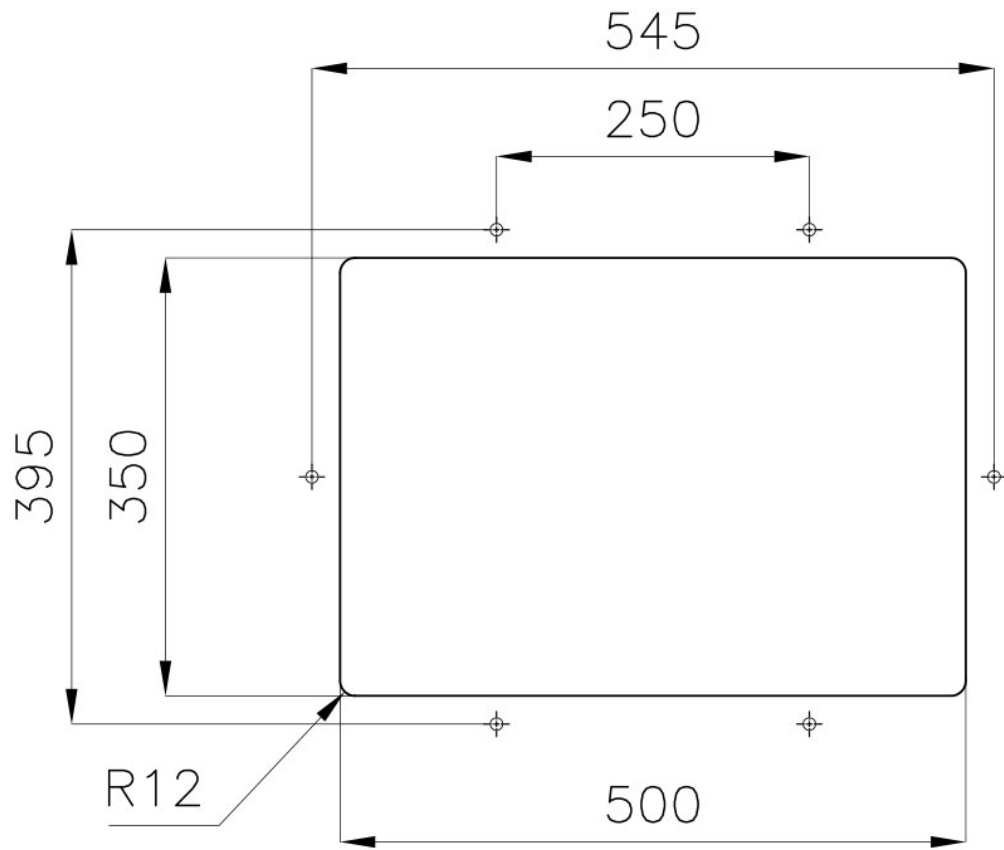

DETALLES

Borde Instalación Bajo la encimera

Material Acero inoxidable AISI 304

Texture	Foster cepillado
Base	60 cm
Dimensiones	530x380 mm
Dotaciones estándar	Soportes de fijación, junta, desagüe, rebosadero y sifón, Caja de embalaje
Orificios Monomando	Ningún orificio de serie
Hueco de encastre	Ver hoja de datos técnicos
Escurreidor	No
Anchura	53 cm
Medida de la cubeta	500 x 350 mm
Número de cubetas	1 cubeta
Desagüe	Desagüe 3.5 "

DIBUJOS TÉCNICOS

Cut out size – Dimensioni per foratura top

ACCESORIOS OPCIONALES

Cubeta blanca
8153 100

Rejilla portaplatos inox
8100 305

Tabla de corte de madera Iroko
8643 117

MARIDAJE RECOMENDADO

Monomando Drop
8523 000